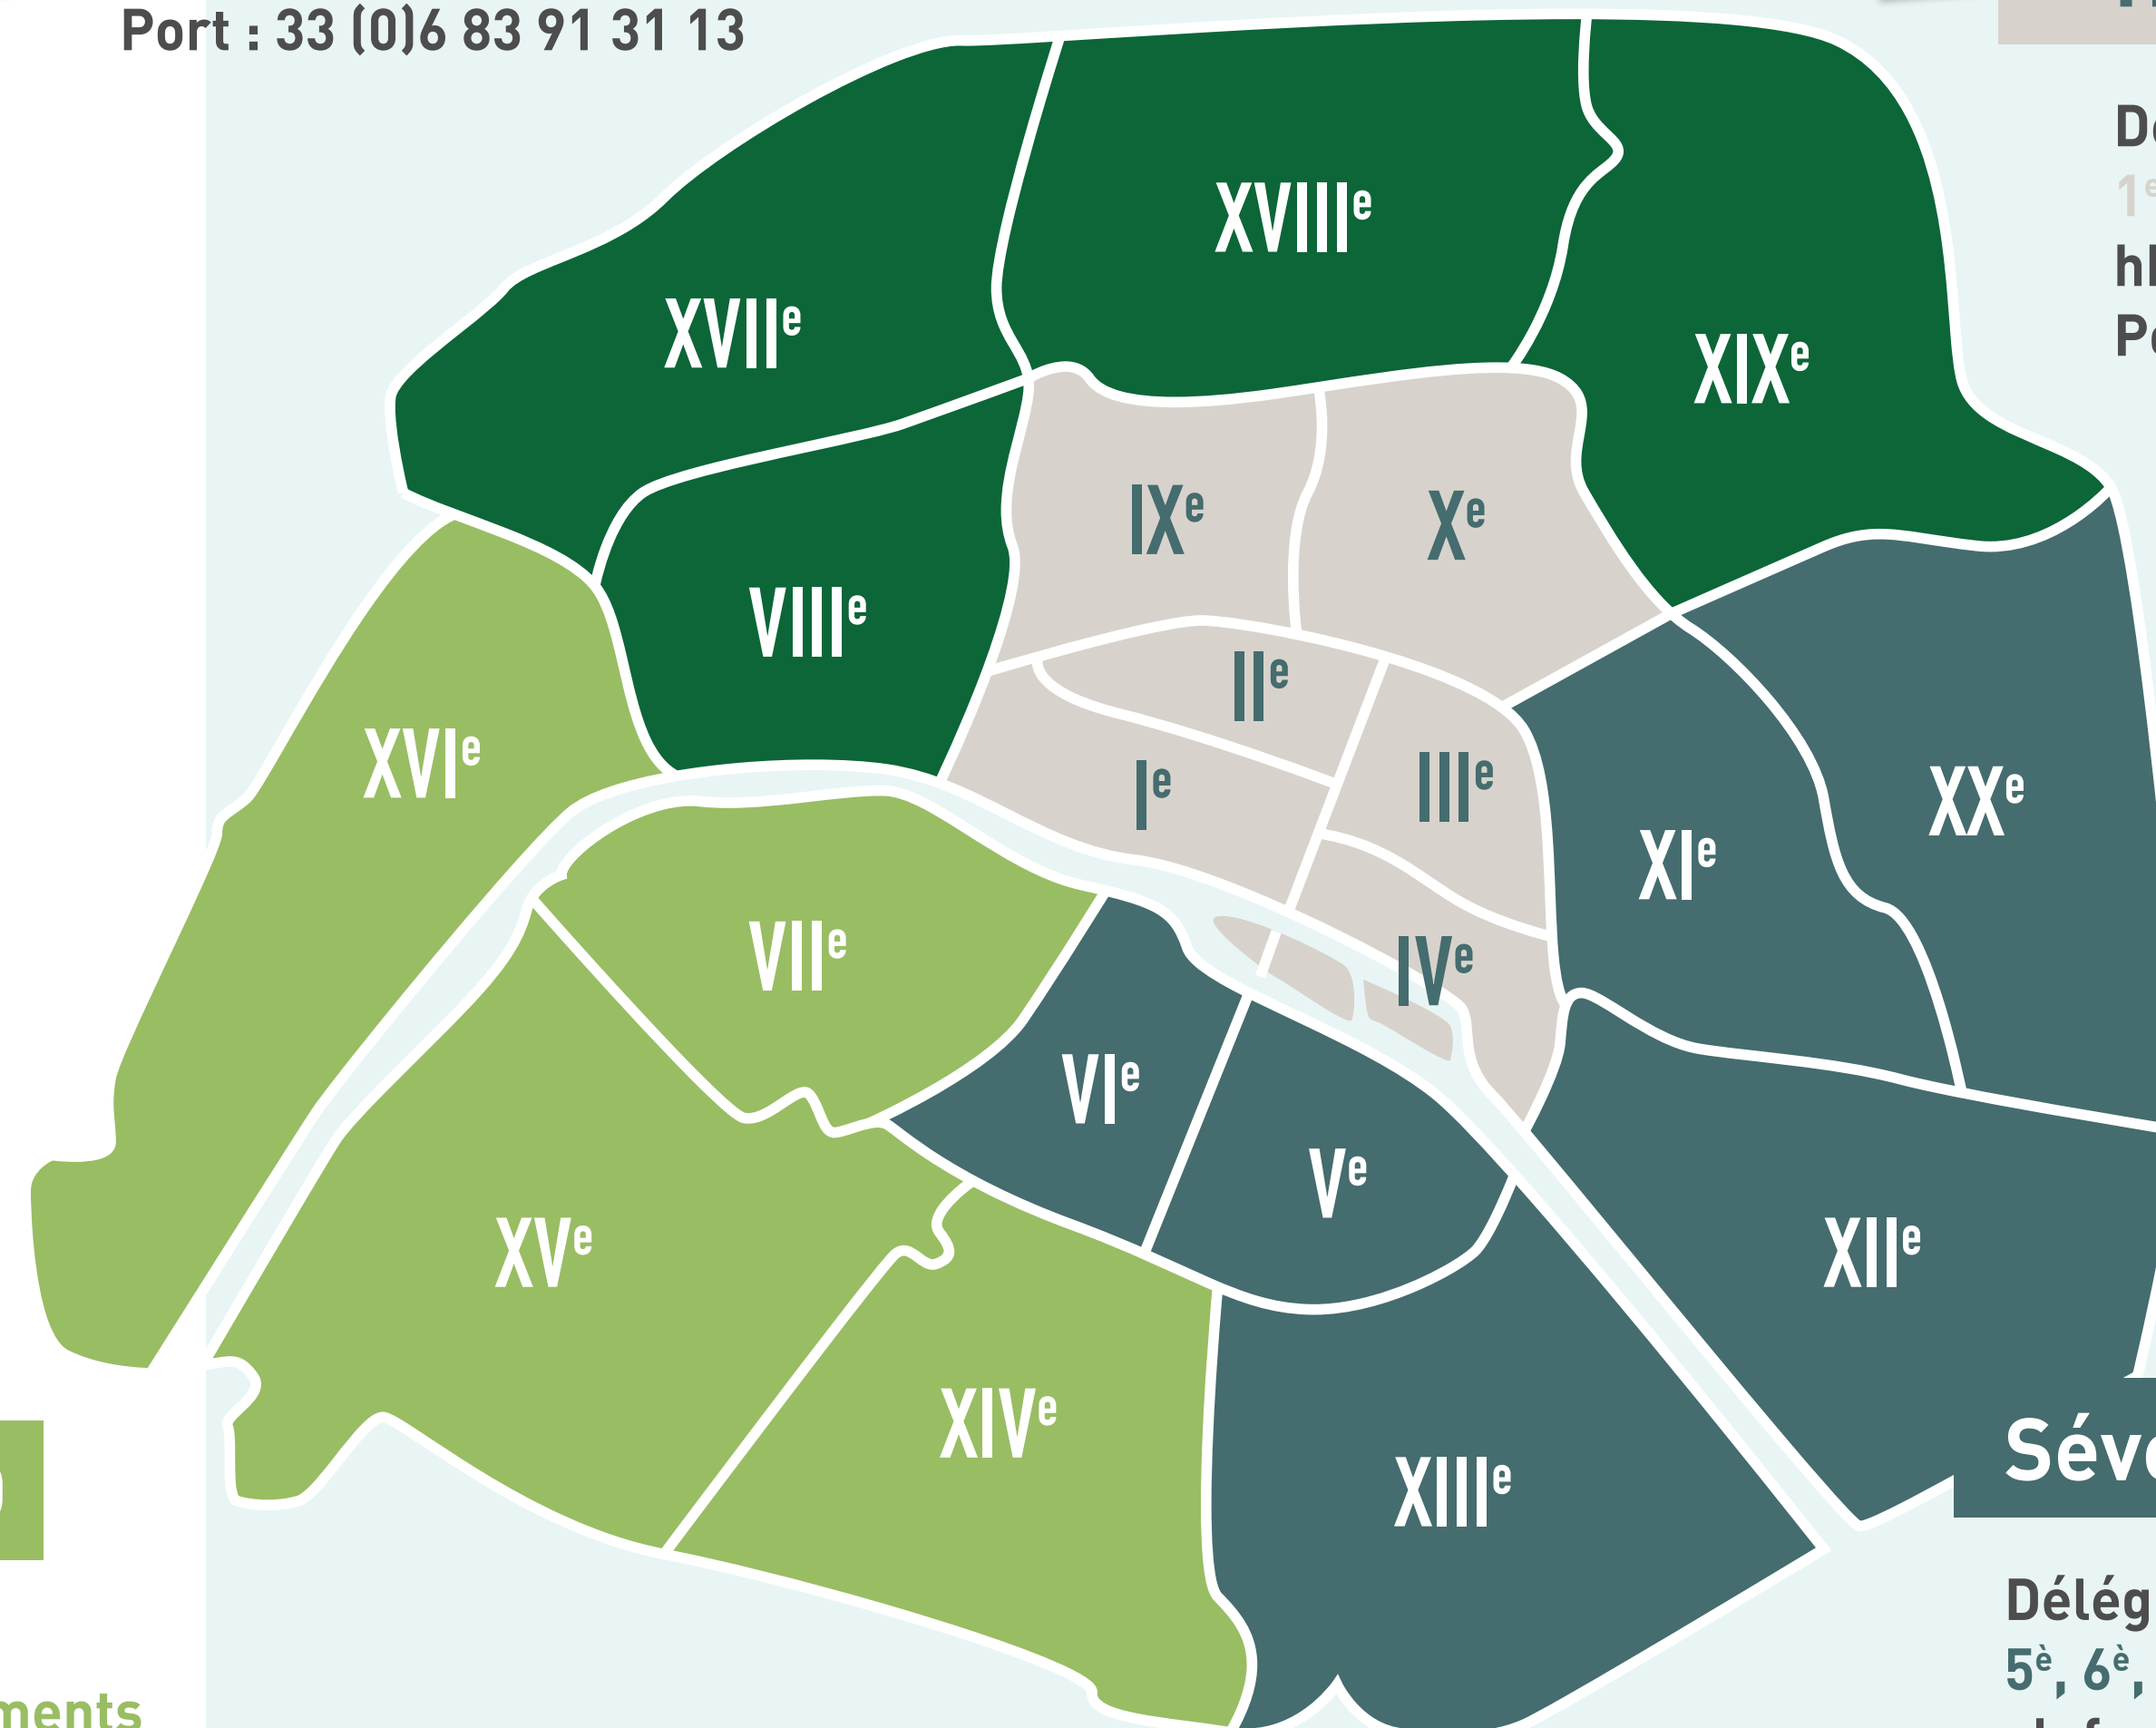

**Séverine LEFEVRE**

Déléguée Réseau Paris  
5<sup>e</sup>, 6<sup>e</sup>, 11<sup>e</sup>, 12<sup>e</sup>, 13<sup>e</sup>, 20<sup>e</sup> arrondissements  
slefevre@mediakiosk.fr  
Port : 33 (0)6 83 91 14 33